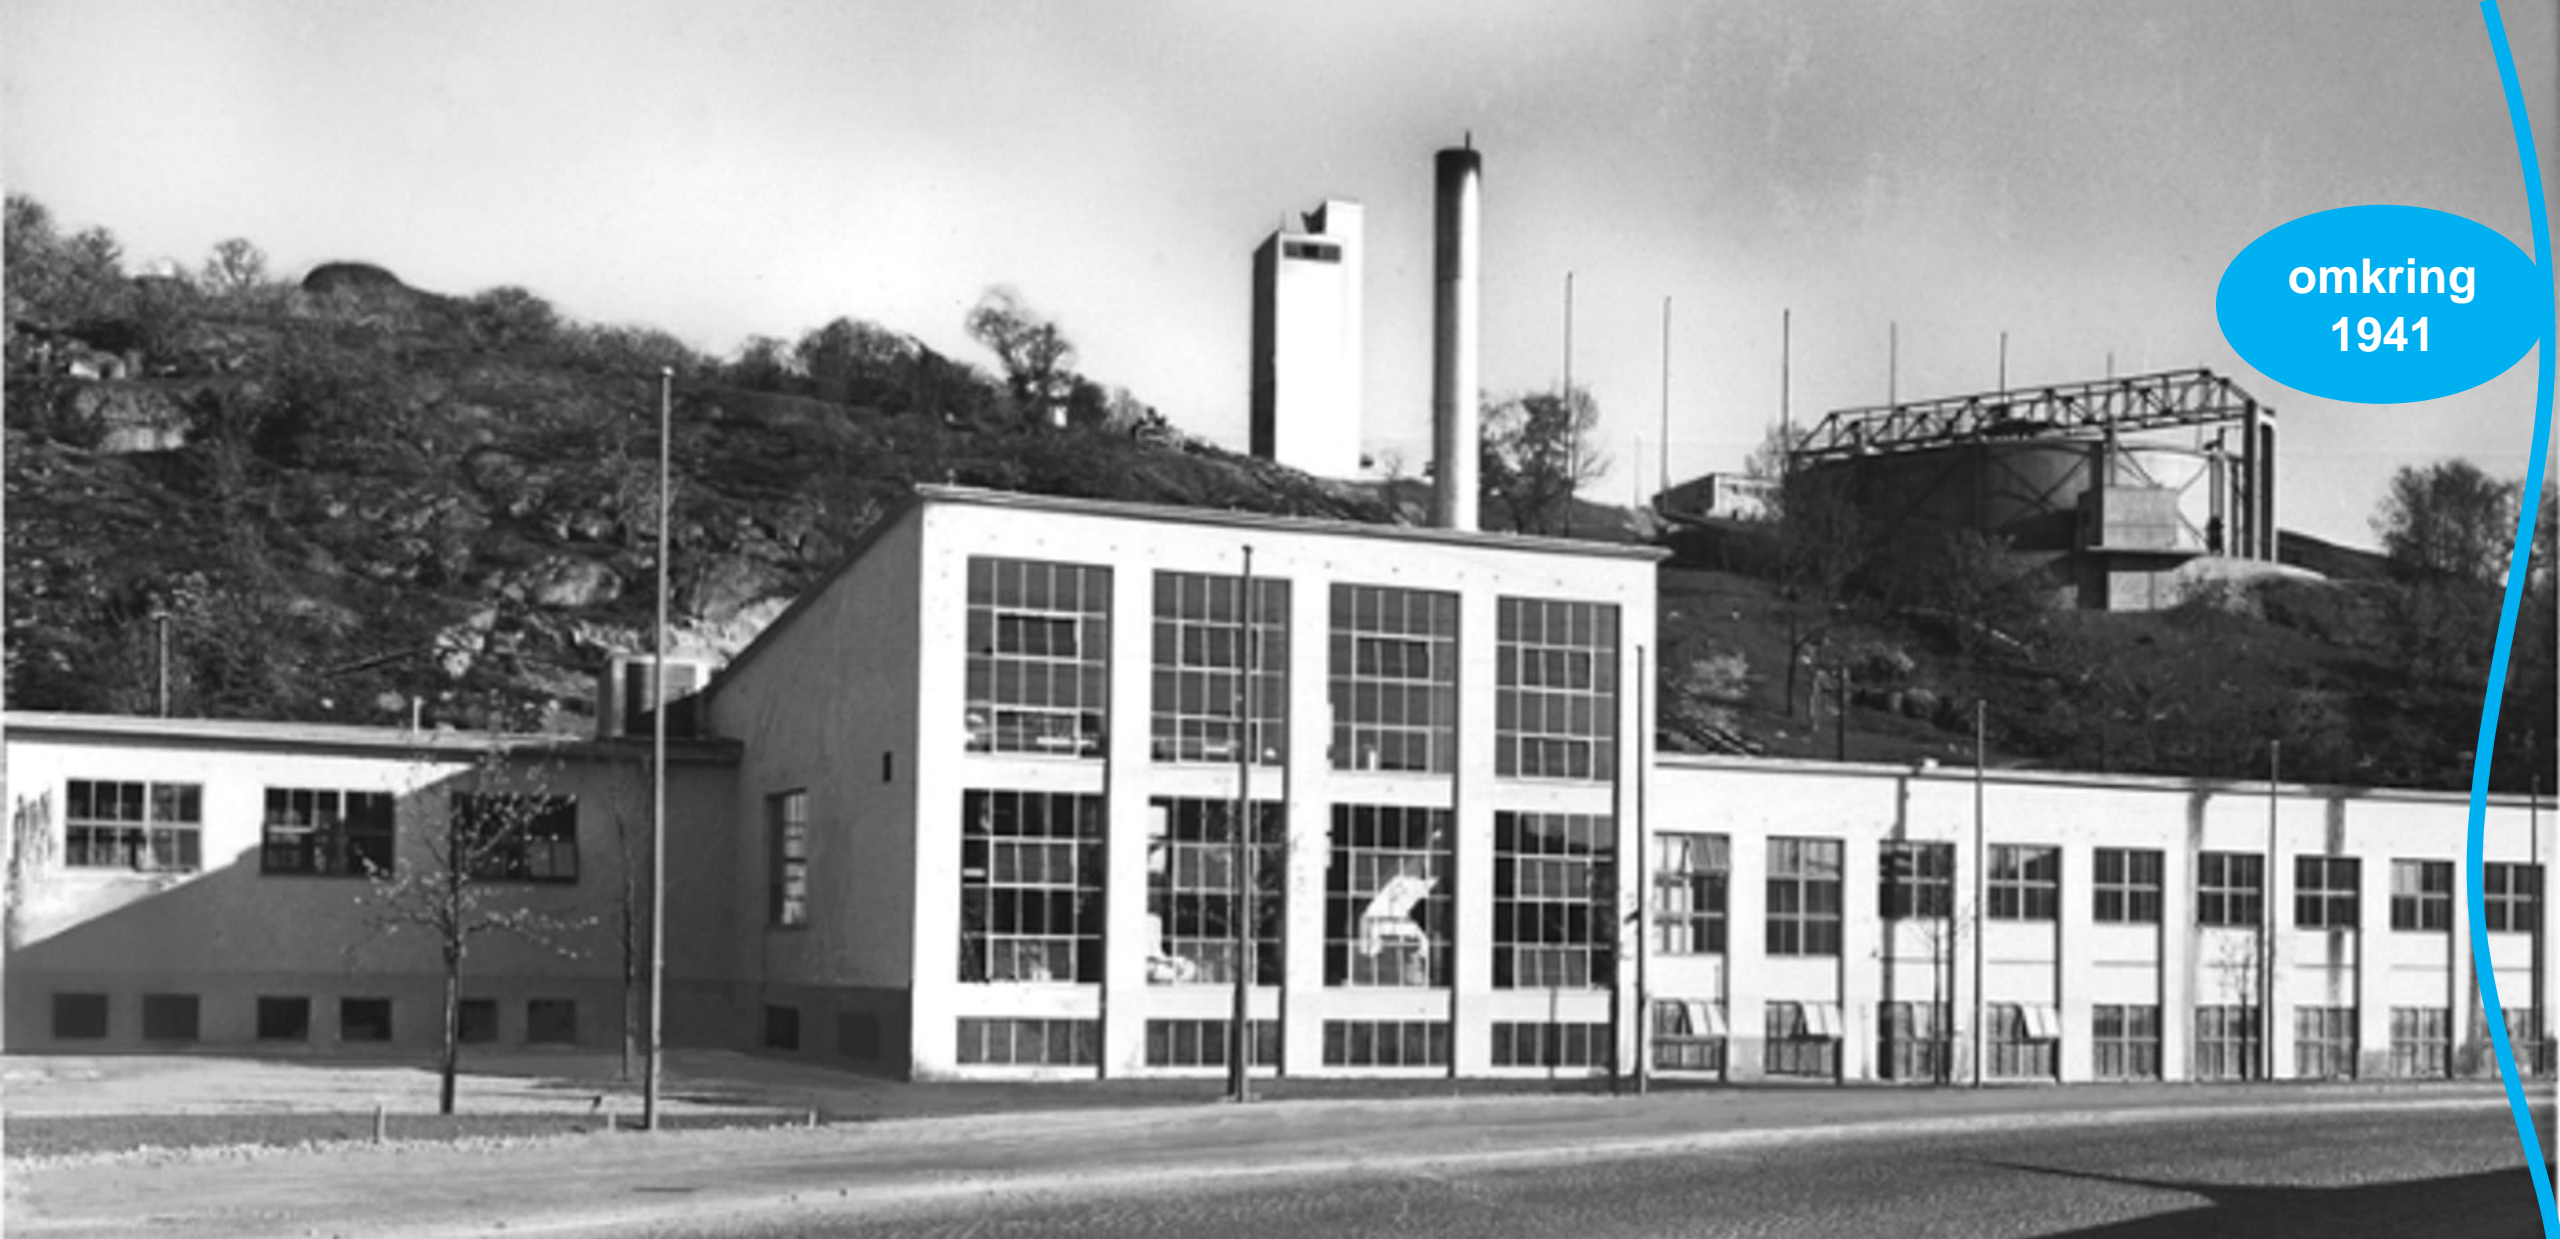

omkring
1941